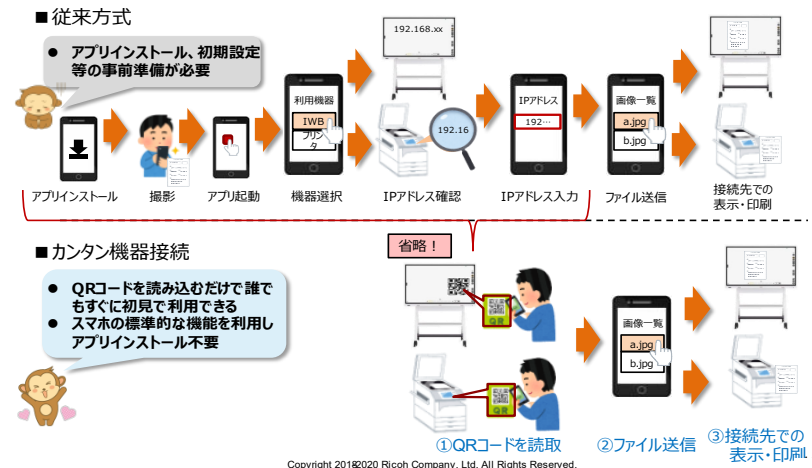

■ 2. カンタン機器接続

特許7028117号

QRコードを読み取るだけで、カンタンに機器に接続できます！