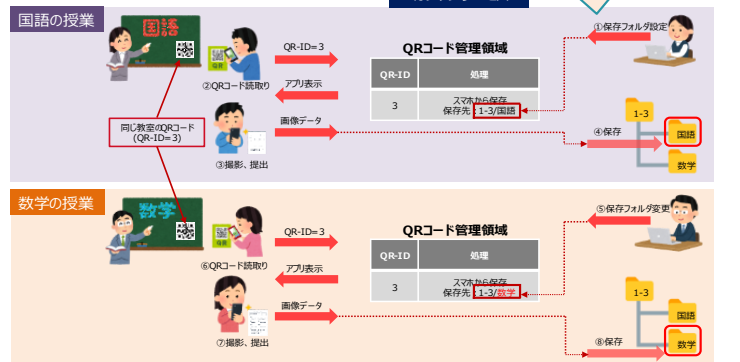

1. 2. カンタンサービス(カンタン提出・カンタン機器接続)概要と用途・利用場面・展開先

■ カンタンサービスの技術原理の用途 (例：提出 × 文教)

- 生徒は、教室の黒板に張り付けられたQRコードを読み込みスマホで答案を撮影し提出する
- 提出先は授業毎に別フォルダとする