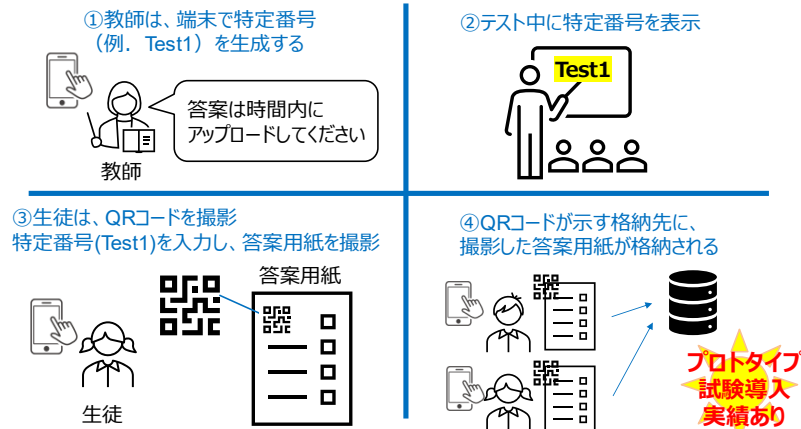

■ 1. カンタン提出

特許7014141号

スマホで写真をとるだけで、書類をカンタンに提出できます！