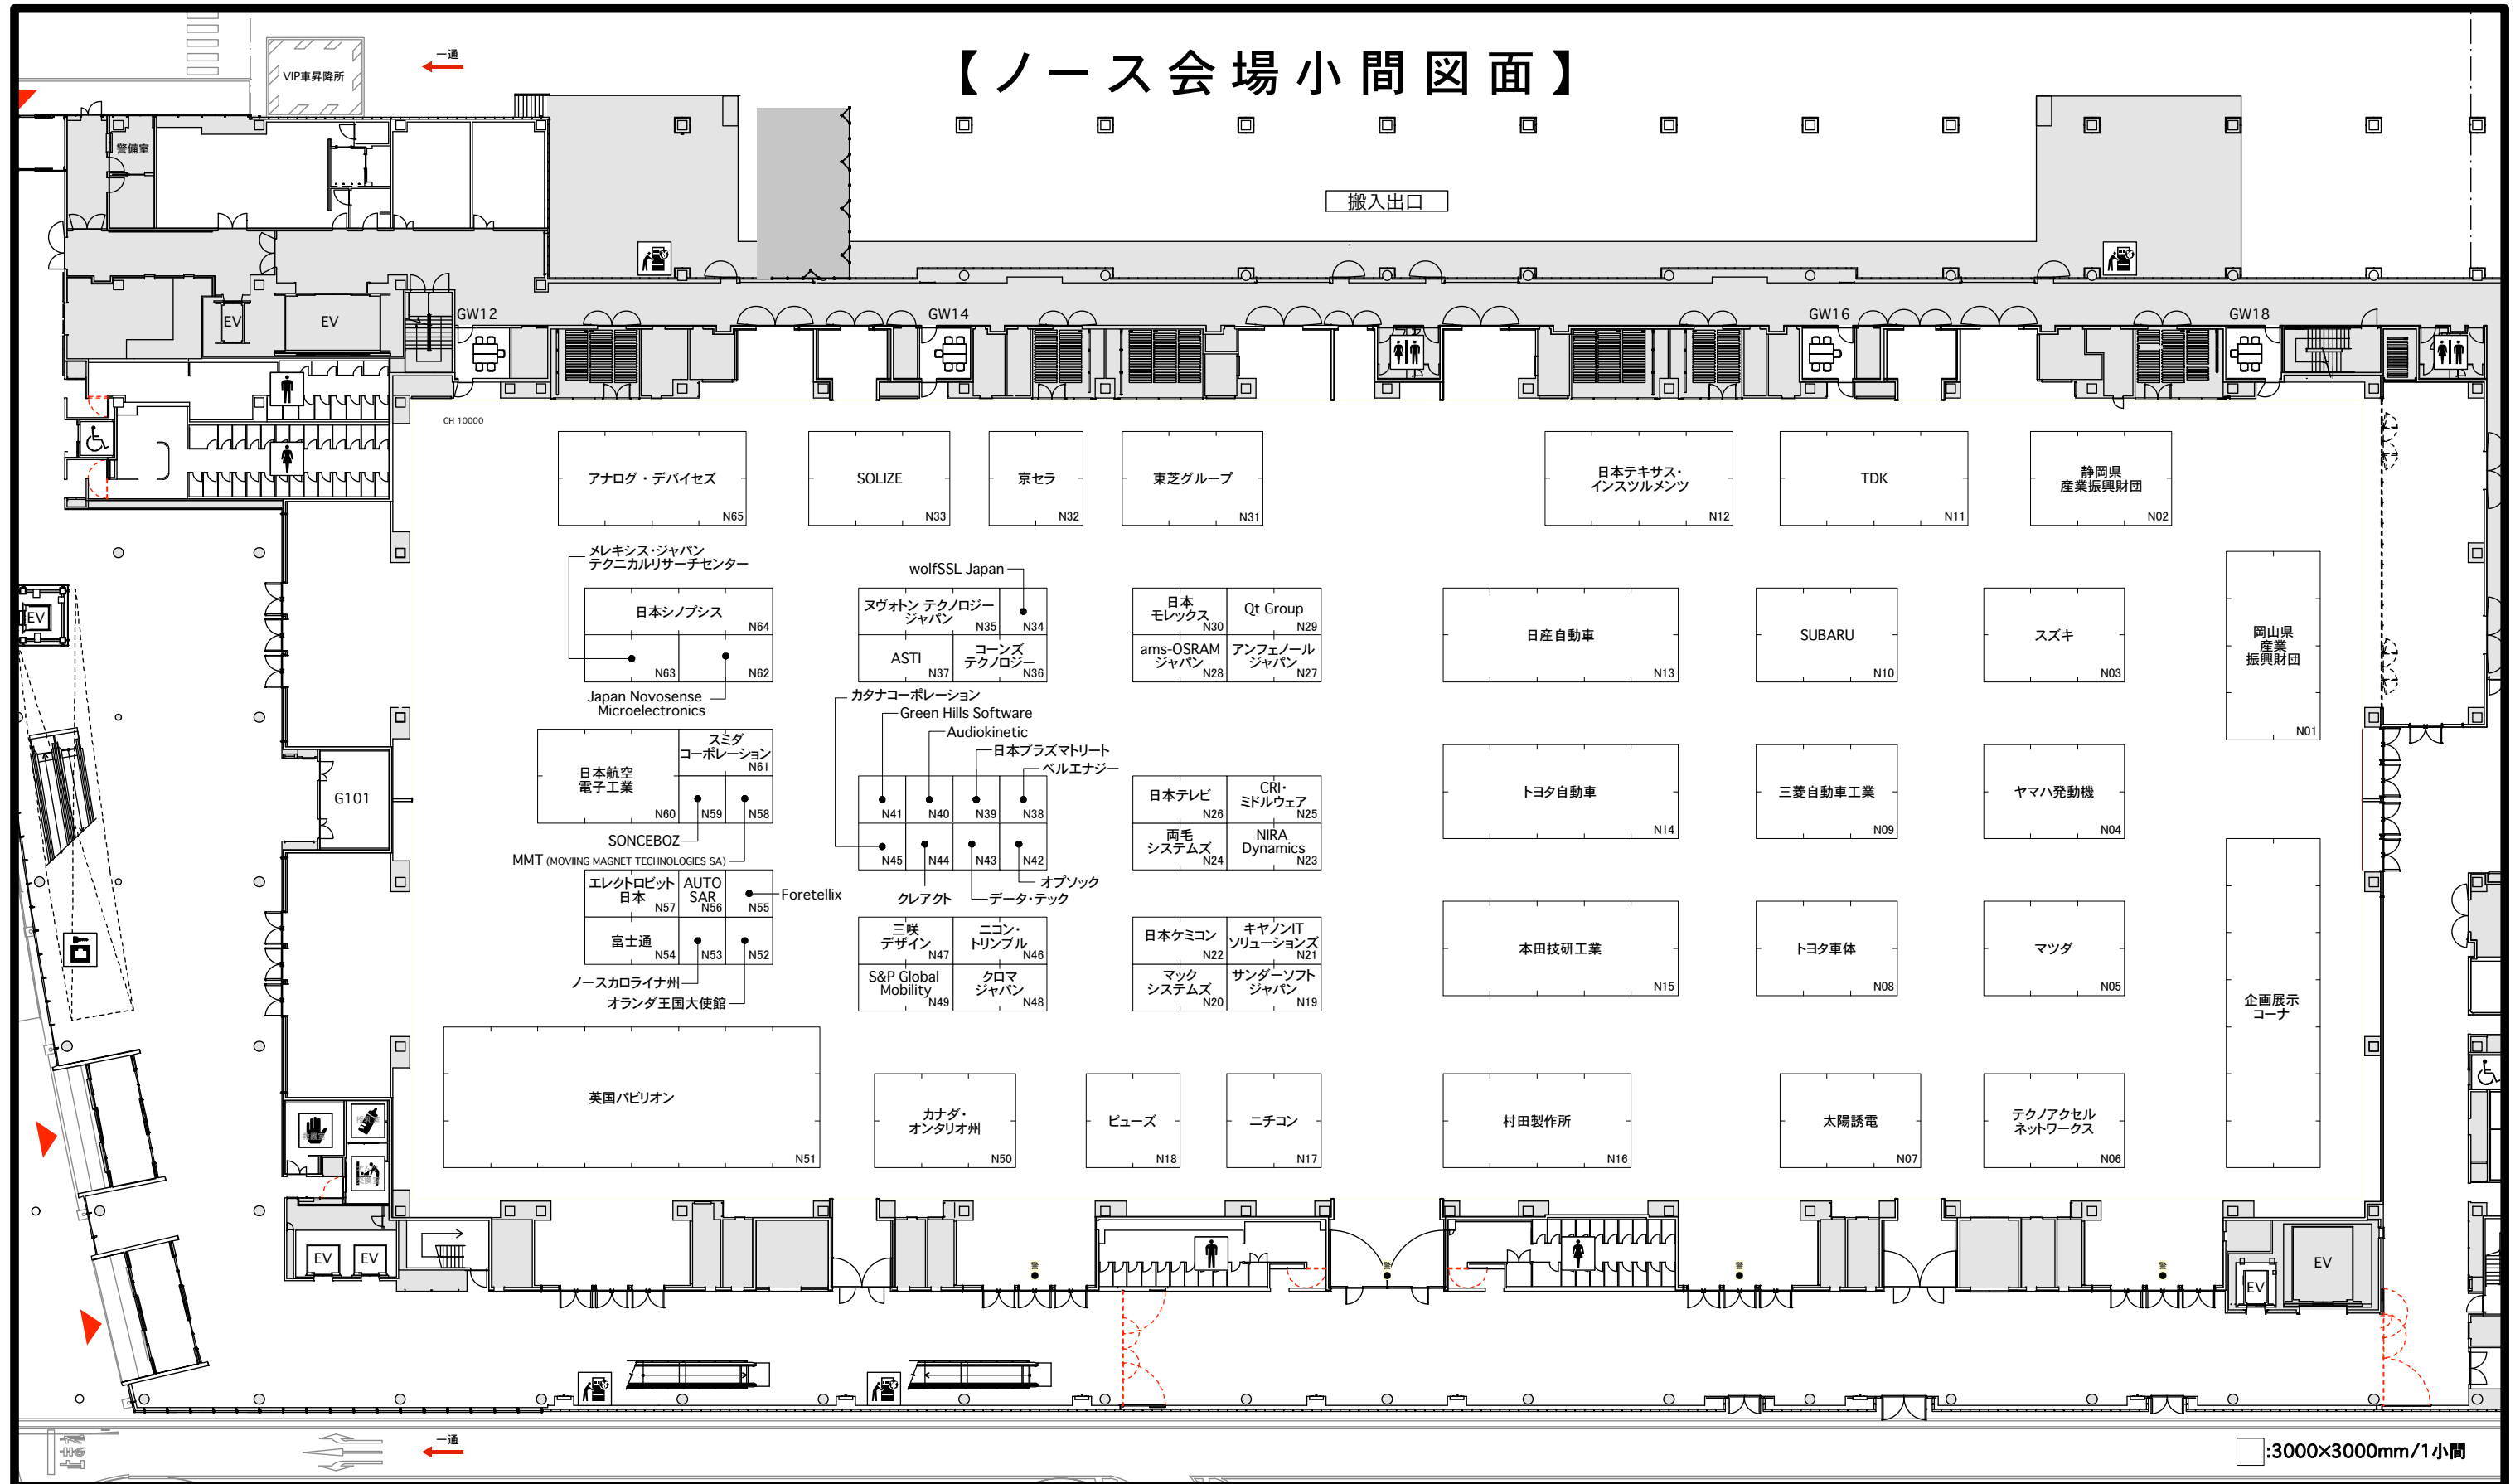

人とくるまのテクノロジー展
Automotive Engineering Exposition
2024 YOKOHAMA

【ノース会場小間図面】

□:3000×3000mm/1小間